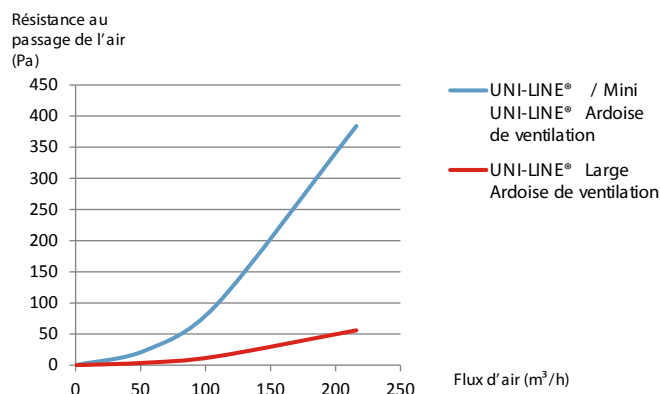

UNI-LINE® Large DN 100/125 ardoise de ventilation

Système de ventilation pour ardoises fibres de ciment ou naturelles de grandes dimensions

Accessoires

Produit	N° article	Uni-Line® large DN 100 - KG 979400
Venduct® adaptateur DN 100	KG 968300	
Venduct® adaptateur DN 125	KG 979000	
Venduct® manchon de raccord pour conduit de ventilation DN 100 / DN 125	KU 8001	
Venduct® gaine flexible DN 100 / 125, 62 cm PVC souple avec adaptateur fixe pour DN 100/70 et collier de serrage	KE 8048	
Venduct® réducteur DN 110/50 mm pour raccorder tuyaux à l'intérieur et à l'extérieur	KE 8051	
Venduct® réducteur DN 110/70 mm pour raccorder 2 tuyaux à l'intérieur et à l'extérieur	KE 8052	

APERÇU DES VALEURS DE VENTILATION UNI-LINE® LARGE DN 100 ARDOISE DE VENTILATION

MISE EN ŒUVRE

1. Positionnez l'ardoise de ventilation comme une ardoise standard. Coupez un trou dans la sous-toiture pour le passage du conduit. La base est clouée sur chaque côté.
2. Coupez les deux ardoises de même rang immédiatement au-dessus de l'ardoise de ventilation pour correspondre au profil du corps de l'ardoise de ventilation.
3. La queue de la base est fixée avec le crochet d'ardoise. Le capuchon est clipsé solidement à la base et la pose des ardoises est poursuivie normalement.

Rev FR-2015 : Nous déclinons toute responsabilité quant aux éventuelles fautes de frappe. Nous n'assumons aucune responsabilité pour les erreurs d'impression. Toute publication même partielle est interdite sans l'autorisation de Klöber. ©Marque déposée de Klöber GmbH.