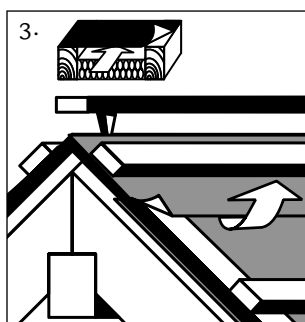

Instructions de mise en oeuvre

Permo®

Ecrans de sous-toiture respirants

1

KLÖBER

Accessoires professionnels
pour toitures

Klöber France Sàrl
70, Allée de la Robertsau
F-67000 Strasbourg
Tél. +33 (0)39 0/22 12-21
Fax +33 (0)39 0/22 12-29
www.kloeber.fr
info@kloeber.fr