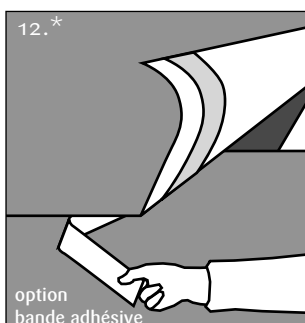

Details

KLÖBER

**Accessoires professionnels
pour toitures**

Klöber France Sàrl
70, Allée de la Robertsau
F-67000 Strasbourg
Tél. +33 (0)39 0/22 12-21
Fax +33 (0)39 0/22 12-29
www.kloeber.fr
info@kloeber.fr

* Seulement pour les versions Permo® forte SK, Permo® light SK et Permo® easy H SK