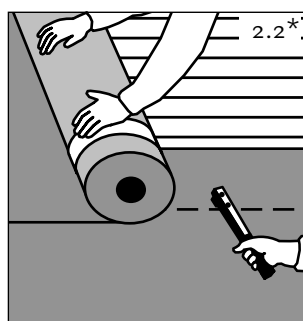

Instructions de mise en oeuvre

Permo®

Ecrans de sous-toiture respirants

1

KLÖBER

Accessoires professionnels
pour toitures

Klöber France Sàrl
70, Allée de la Robertsau
F-67000 Strasbourg
Tél. +33 (0)39 0/22 12-21
Fax +33 (0)39 0/22 12-29
www.kloeber.fr
info@kloeber.fr