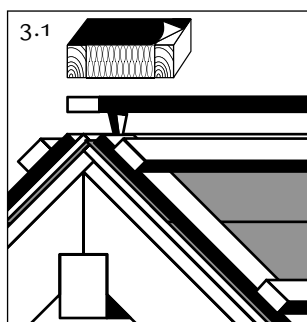

Instructions de mise en oeuvre

Permo®

Ecrans de sous-toiture respirants

1

KLÖBER

Accessoires professionnels
pour toitures

Klöber France Sàrl
70, Allée de la Robertsau
F-67000 Strasbourg
Tél. +33 (0)39 0/22 12-21
Fax +33 (0)39 0/22 12-29
www.kloeber.fr
info@kloeber.fr