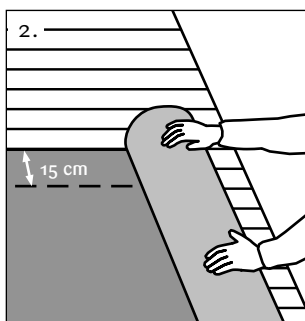

Instructions de mise en oeuvre

Permo®

Ecrans de sous-toiture respirants

1

KLÖBER

Accessoires professionnels
pour toitures

Klöber France Sàrl
70, Allée de la Robertsau
F-67000 Strasbourg
Tél. +33 (0)39 0/22 12-21
Fax +33 (0)39 0/22 12-29
www.kloeber.fr
info@kloeber.fr