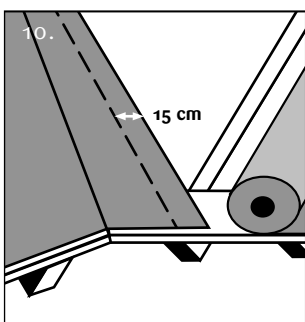

Details

KLÖBER

**Accessoires professionnels
pour toitures**

Klöber France Sàrl
70, Allée de la Robertsau
F-67000 Strasbourg
Tél. +33 (0)39 0/22 12-21
Fax +33 (0)39 0/22 12-29
www.kloeber.fr
info@kloeber.fr

* Seulement pour les versions Permo® forte SK, Permo® light SK et Permo® easy H SK