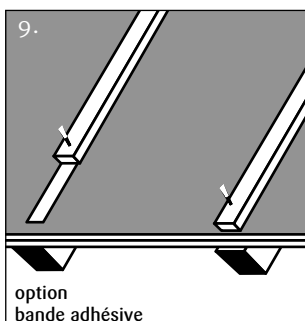

Details

KLÖBER

**Accessoires professionnels
pour toitures**

Klöber France Sàrl
70, Allée de la Robertsau
F-67000 Strasbourg
Tél. +33 (0)39 0/22 12-21
Fax +33 (0)39 0/22 12-29
www.kloeber.fr
info@kloeber.fr

* Seulement pour les versions Permo® forte SK, Permo® light SK et Permo® easy H SK