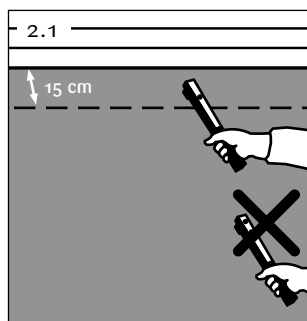

Instructions de mise en oeuvre

Permo®

Ecrans de sous-toiture respirants

1

KLÖBER

Accessoires professionnels
pour toitures

Klöber France Sàrl
70, Allée de la Robertsau
F-67000 Strasbourg
Tél. +33 (0)39 0/22 12-21
Fax +33 (0)39 0/22 12-29
www.kloeber.fr
info@kloeber.fr