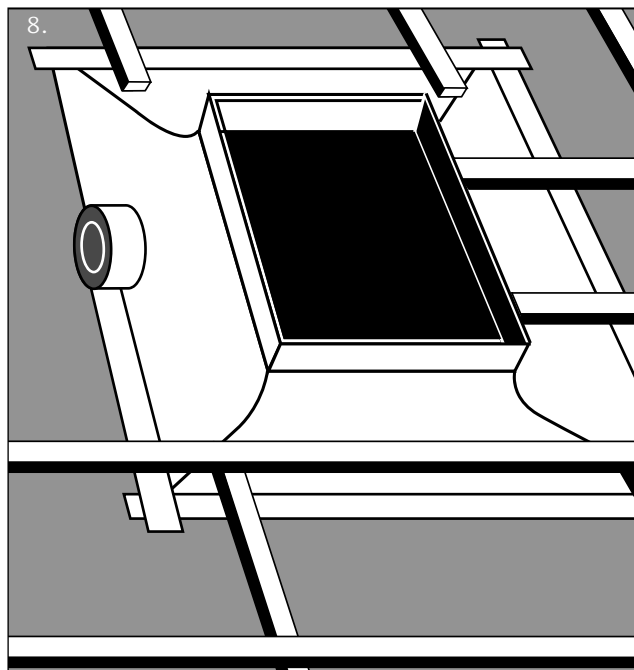

Details

KLÖBER

**Accessoires professionnels
pour toitures**

Klöber France Sàrl
70, Allée de la Robertsau
F-67000 Strasbourg
Tél. +33 (0)39 0/22 12-21
Fax +33 (0)39 0/22 12-29
www.kloeber.fr
info@kloeber.fr

* Seulement pour les versions Permo® forte SK, Permo® light SK et Permo® easy H SK