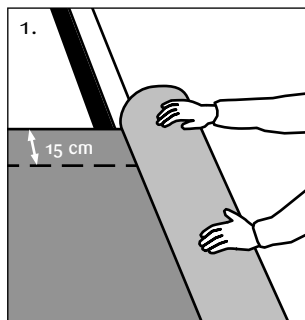

Instructions de mise en oeuvre

Permo®

Ecrans de sous-toiture respirants

1

KLÖBER

Accessoires professionnels
pour toitures

Klöber France Sàrl
70, Allée de la Robertsau
F-67000 Strasbourg
Tél. +33 (0)39 0/22 12-21
Fax +33 (0)39 0/22 12-29
www.kloeber.fr
info@kloeber.fr