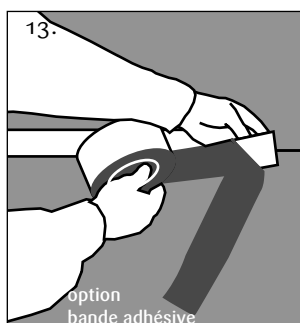

Details

KLÖBER

**Accessoires professionnels
pour toitures**

Klöber France Sàrl
70, Allée de la Robertsau
F-67000 Strasbourg
Tél. +33 (0)39 0/22 12-21
Fax +33 (0)39 0/22 12-29
www.kloeber.fr
info@kloeber.fr

* Seulement pour les versions Permo® forte SK, Permo® light SK et Permo® easy H SK