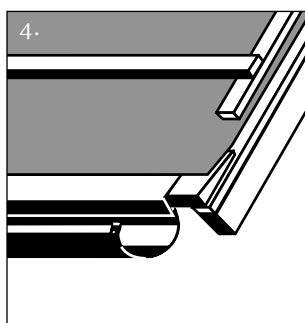

Instructions de mise en oeuvre

Permo®

Ecrans de sous-toiture respirants

1

KLÖBER

Accessoires professionnels
pour toitures

Klöber France Sàrl
70, Allée de la Robertsau
F-67000 Strasbourg
Tél. +33 (0)39 0/22 12-21
Fax +33 (0)39 0/22 12-29
www.kloeber.fr
info@kloeber.fr