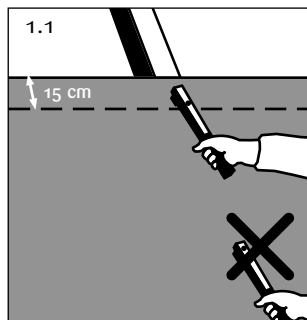

Instructions de mise en oeuvre

Permo®

Ecrans de sous-toiture respirants

1

KLÖBER

Accessoires professionnels
pour toitures

Klöber France Sàrl
70, Allée de la Robertsau
F-67000 Strasbourg
Tél. +33 (0)39 0/22 12-21
Fax +33 (0)39 0/22 12-29
www.kloeber.fr
info@kloeber.fr