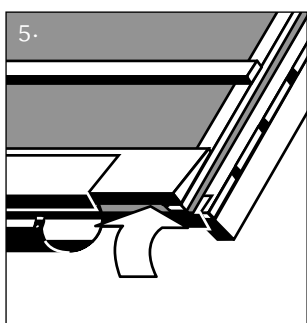

Instructions de mise en oeuvre

Permo®

Ecrans de sous-toiture respirants

1

KLÖBER

Accessoires professionnels
pour toitures

Klöber France Sàrl
70, Allée de la Robertsau
F-67000 Strasbourg
Tél. +33 (0)39 0/22 12-21
Fax +33 (0)39 0/22 12-29
www.kloeber.fr
info@kloeber.fr