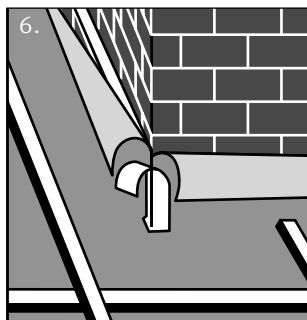

Details

KLÖBER

**Accessoires professionnels
pour toitures**

Klöber France Sàrl
70, Allée de la Robertsau
F-67000 Strasbourg
Tél. +33 (0)39 0/22 12-21
Fax +33 (0)39 0/22 12-29
www.kloeber.fr
info@kloeber.fr

* Seulement pour les versions Permo® forte SK, Permo® light SK et Permo® easy H SK