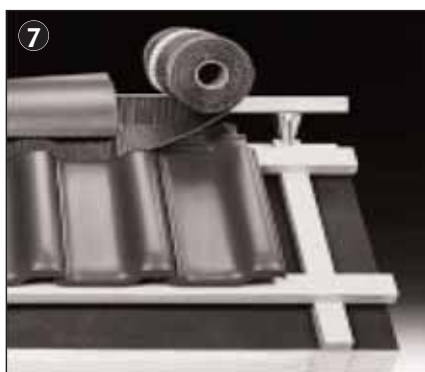

Conseils de pose Roll-Fix® et Compact-Roll® Closoirs universel souple faitâges et arêtiers

KLÖBER

Accessoires professionnels
pour toitures

Klöber France Sàrl
70 Allée de la Robertsau
F-67000 Strasbourg
Tel. +33 (0)390 22 12 21
Fax +33 (0)390 22 12 29
www.kloeber.fr
info@kloeber.fr